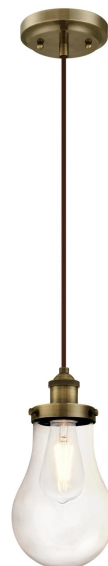

**Artikelnummer 6338640**Pendelleuchte Ausführung antikes Messing  
und Klarglas

## Technische Daten

- Höhe: 28 cm
- Durchmesser: 14 cm
- Längenverstellbares Kabel: 127 cm max.
- Benötigt (1) Leuchtmittel mit E27-Sockel,

maximal 40 Watt  
(nicht im Lieferumfang enthalten)

- Für Innenbereiche