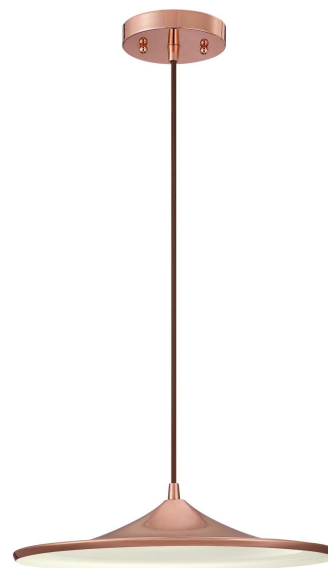

Artikelnummer 6362640

LED Pendelleuchte Ausführung Kupfer

Technische Daten

- Höhe: 8 cm
- Durchmesser: 36 cm
- Längenverstellbares Kabel: 127 cm max.
- 15 Watt LED-Leuchtmittel integriert
- Lebensdauer (in Stunden): 25000
- Lebensdauer (in Jahren)*: 22,8
- Lumen der Leuchte: 800
- Farbtemperatur (Kelvin): 3000
- Äquivalente Glühlampenleistung in Watt: 60W
- Farbtemperaturbezeichnung: Warm weiss
- Für Innenbereiche

Installation

Zu Montage- und Warnhinweisen siehe die Einbauanleitung.

Wenden Sie sich bei Unklarheiten bitte an einen qualifizierten Elektriker.

Garantie – 5 Jahre eingeschränkte Garantie

Auf diese Leuchte gewährt Westinghouse Lighting eine fünfjährige Garantie ab Kaufdatum auf Material- und Verarbeitungsfehler.